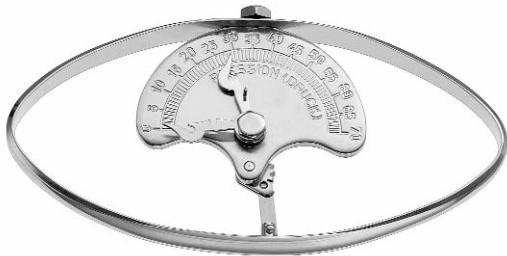

COLLIN
02.140.01
 12,5 cm/5"

für Erwachsene
 for adults
 pour adultes
 para adultos
 per adulti

COLLIN
02.140.02
 10 cm/4"

für Kinder
 for children
 pour enfants
 para niños
 per bambini

02.288.29

Ersatzgummi grau
 Spare rubber grey
 caoutchouc gris, seule
 caucho gris, suelta
 gomma grigia, solo

02.288.30

Ersatzgummi rot
 Spare rubber red
 caoutchouc rouge, seule
 caucho rojo, suelta
 gomma rossa, solo

TAYLOR
 17 cm/6¾" **02.288.17**
 20 cm/8" **02.288.20**

02.290.99

Ersatzgummi
 Spare rubber
 caoutchouc, seule
 caucho, suelta
 gomma, solo

TRAUBE
02.290.16
 16 cm/6¼"

ø 40 mm

02.292.99

Ersatzgummi
 Spare rubber
 caoutchouc, seule
 caucho, suelta
 gomma, solo

BABINSKY
02.292.22
 22 cm/8¾"

02.294.99

Ersatzgummi
 Spare rubber
 caoutchouc, seule
 caucho, suelta
 gomma, solo

dimeda®

SURGICAL INSTRUMENTS

Messbereich bis 125 mm
 measuring range up to 125 mm
 pour mesurer jusqu'à 125 mm
 alcance de medición hasta 125 mm
 per misurare fino a 125 mm

02.318.00

Nadelrad
 Pinwheel
 Algesimetre
 Rueda de espigas
 Algesimetro