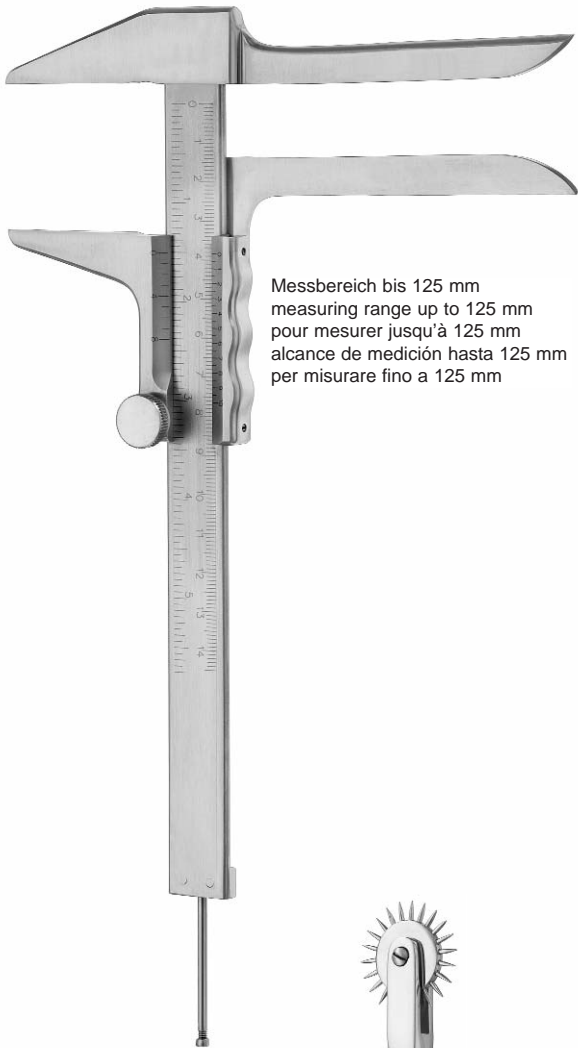

02.288.30

Ersatzgummi rot
 Spare rubber red
 caoutchouc rouge, seule
 caucho rojo, suelta
 gomma rossa, solo

TAYLOR
 17 cm/6¾" **02.288.17**
 20 cm/8" **02.288.20**

02.290.99

Ersatzgummi
 Spare rubber
 caoutchouc, seule
 caucho, suelta
 gomma, solo

TROEMNER
02.294.24
 24 cm/9½"

ø 40 mm

RABINER
02.296.23
 23 cm/9"

DEJERINE
02.302.20
 20 cm/8"

DEJERINE
02.304.20
 21 cm/8¼"

mit Nadel
 with needle
 avec brosse
 con aguja
 con ago

02.304.99

Ersatzgummi für **02.302.20, 02.304.20**
 Spare rubber for **02.302.20, 02.304.20**
 caoutchouc seule pour **02.302.20, 02.304.20**
 caucho suelta para **02.302.20, 02.304.20**
 gomma solo per **02.302.20, 02.304.20**

BERLINER
 17 cm/6¾" **02.306.17**
 20 cm/8" **02.306.20**

BUCK
02.308.18
 18 cm/7"

02.308.97

Pinsel allein
 Brush only
 Pinceau seule
 Pincel solo
 pennello solo

02.308.98

Nadel allein
 Needle only
 Aiguille seule
 Aguja sola
 Ago solo

dimeda®

SURGICAL INSTRUMENTS

Messbereich bis 125 mm
 measuring range up to 125 mm
 pour mesurer jusqu'à 125 mm
 alcance de medición hasta 125 mm
 per misurare fino a 125 mm

02.318.00

Nadelrad
 Pinwheel
 Algesimetre
 Rueda de espigas
 Algesimetro