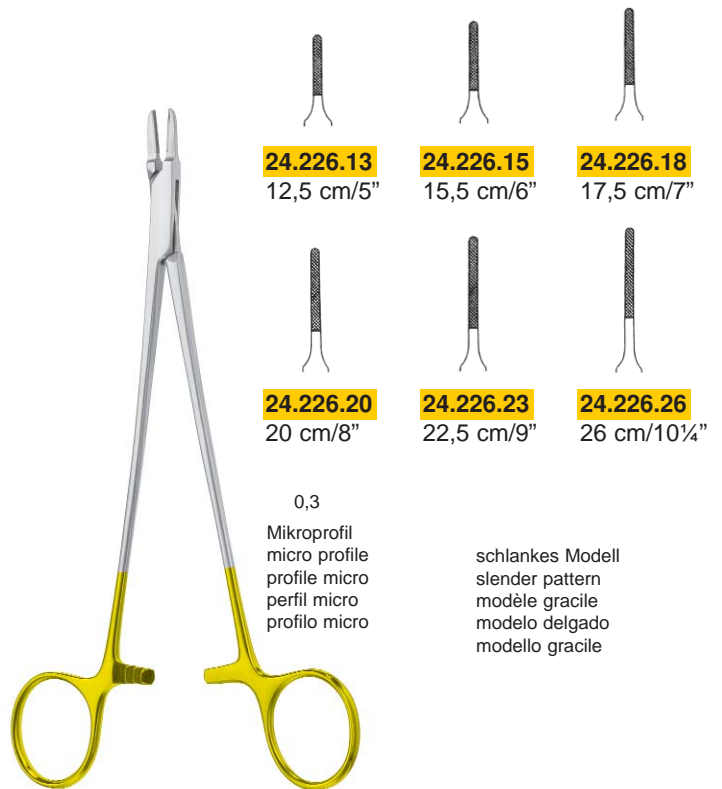

24.216.16
16 cm/6¼"

24.216.18
18 cm/7"

24.216.21
21 cm/8¼"

24.216.23
23 cm/9"

0,2
Mikroprofil
micro profile
profil micro
perfil micro
profilo micro

DE BAKEY

0,4
Miniprofil
mini profile
profil mini
perfil mini
profilo mini

schlankes Modell
delicate pattern
modèle gracile
modelo delgado
modello fino

DE BAKEY
24.216.31
31 cm/12½"

24.224.13
13 cm/5"

24.224.15
15 cm/6"

24.224.18
18 cm/7"

24.224.20
20 cm/8"

24.224.23
23 cm/9"

24.224.26
26 cm/10¼"

0,4
Miniprofil
mini profile
profil mini
perfil mini
profilo mini

RYDER

24.226.13
12,5 cm/5"

24.226.15
15,5 cm/6"

24.226.18
17,5 cm/7"

24.226.20
20 cm/8"

24.226.23
22,5 cm/9"

24.226.26
26 cm/10¼"