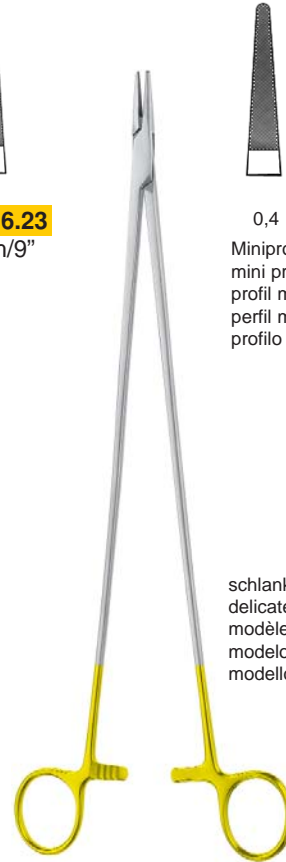

0,4
Miniprofil
mini profile
profil mini
perfil mini
profilo mini

DE BAKEY

24.214.15
15 cm/6"

24.214.18
18 cm/7"

24.214.20
20 cm/8"

24.214.23
24 cm/9"

24.214.26
26 cm/10¼"

24.214.31
31 cm/12½"

24.214.37
37 cm/14¾"

0,4
Miniprofil
mini profile
profil mini
perfil mini
profilo mini

Mit TC-Einsätzen
with TC inserts
A mors TC
Con bocas TC
Con morso TC

schlankes Modell
delicate pattern
modèle gracile
modelo delgado
modello fino

24.216.16
16 cm/6¼"

24.216.18
18 cm/7"

24.216.21
21 cm/8¼"

24.216.23
23 cm/9"

0,2
Mikroprofil
micro profile
profil micro
perfil micro
profilo micro

DE BAKEY

0,4
Miniprofil
mini profile
profil mini
perfil mini
profilo mini

schlankes Modell
delicate pattern
modèle gracile
modelo delgado
modello fino

DE BAKEY
24.216.31
31 cm/12½"

24.224.13
13 cm/5"

24.224.15
15 cm/6"

24.224.18
18 cm/7"

24.224.20
20 cm/8"

24.224.23
23 cm/9"

24.224.26
26 cm/10¼"