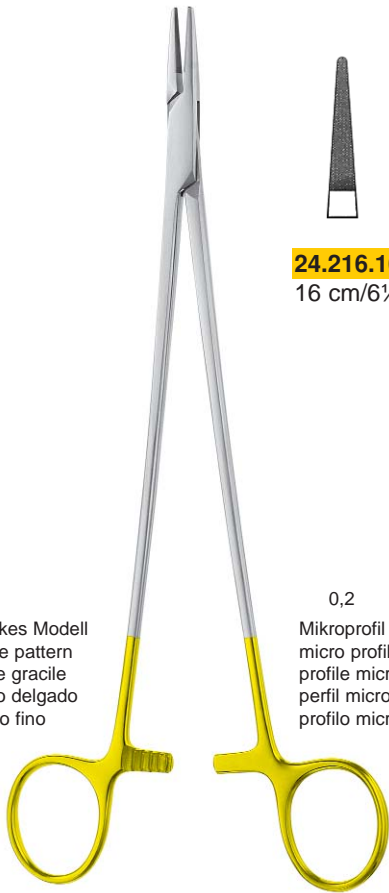

0,4
Miniprofil
miniprofile
profil mini
perfil mini
profilo mini

MAYO HEGAR

24.184.14
14 cm/5½"

24.184.16
16 cm/6¼"

24.184.18
18 cm/7"

24.184.20
20 cm/8"

24.184.24
24 cm/9½"

24.184.26
26 cm/10¼"

24.184.30
30 cm/12"

0,5
Normalprofil
regular profile
profil regulair
profil regular
profilo regolare

24.186.16
16 cm/6¼"

24.186.18
18 cm/7"

glattes Maul
smooth jaw
mors lisse
boca lisa
morso liscio

DE BAKEY
24.212.16
16,5 cm/6½"

0,4
Miniprofil
mini profile
profil mini
perfil mini
profilo mini

DE BAKEY

24.214.15
15 cm/6"

24.214.18
18 cm/7"

24.214.20
20 cm/8"

24.214.23
24 cm/9"

24.214.26
26 cm/10¼"

24.214.31
31 cm/12½"

24.214.37
37 cm/14¾"

0,4
Miniprofil
mini profile
profil mini
perfil mini
profilo mini

Mit TC-Einsätzen
with TC inserts
A mors TC
Con bocas TC
Con morso TC

schlankes Modell
delicate pattern
modèle gracile
modelo delgado
modello fino