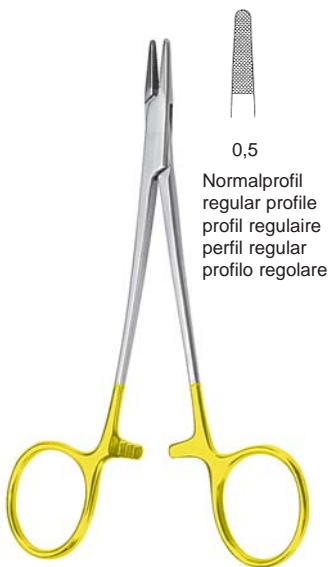

mit aufgebogenem Daumenring
with offset ring
à anneau décalé
con anillo acodado
con anelli sfalsati

Mit TC-Einsätzen
with TC inserts
A mors TC
Con bocas TC
Con morso TC

24.134.13

glattes Maul
smooth jaw
mors lisse
boca lisa
morso liscio

HALSEY
13 cm/5 $\frac{1}{8}$ "

24.144.13

0,4
Miniprofil
mini profile
profil mini
perfil mini
profilo mini

24.147.13

0,4
Miniprofil
mini profile
profil mini
perfil mini
profilo mini

NEIVERT
13 cm/5 $\frac{1}{8}$ "

24.147.13L

für Linkshänder
for left-handed
pour la main gauche
para zurdo
per mancini

0,5
Normalprofil
regular profile
profil regulare
perfil regular
profilo regolare

BAUMGARTNER
12,5 cm/5" **24.154.12**
14 cm/5 $\frac{1}{2}$ " **24.154.14**