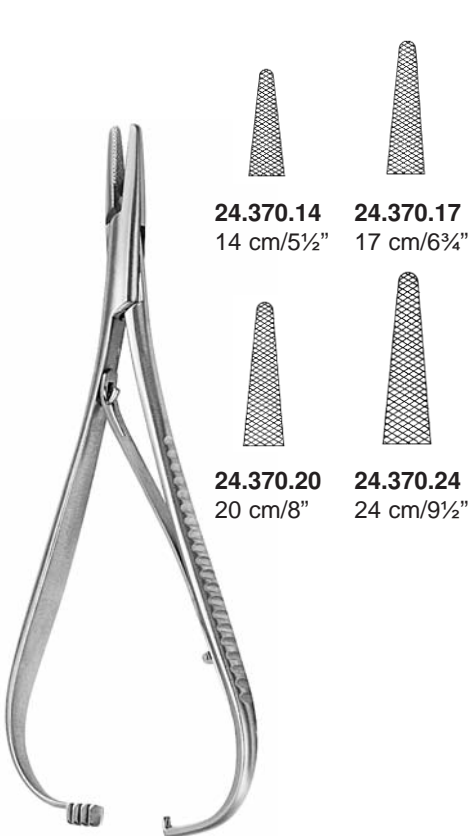

0,4
Miniprofil
mini profile
profil mini
perfil mini
profilo mini

JULIAN
24.247.20
20 cm/8"

0,5
Normalprofil
regular profile
profile regulaire
perfil regular
profilo regolare

TOENNIS
24.364.18
18 cm/7"

24.492.18
18 cm/7"

24.492.20
20,5 cm/8"

24.492.23
23 cm/9"

0,5
Normalprofil
regular profile
profile regulaire
perfil regular
profilo regolare

LANGENBECK

24.370.14
14 cm/5½"

24.370.17
17 cm/6¾"

24.370.20
20 cm/8"

24.370.24
24 cm/9½"

MATHIEU

24.374.14
14 cm/5½"

24.374.17
17 cm/6¾"

24.374.20
20 cm/8"

24.374.24
24 cm/9½"

0,5
Normalprofil
regular profile
profile regulaire
perfil regular
profilo regolare

MATHIEU

24.394.14
14 cm/5½"