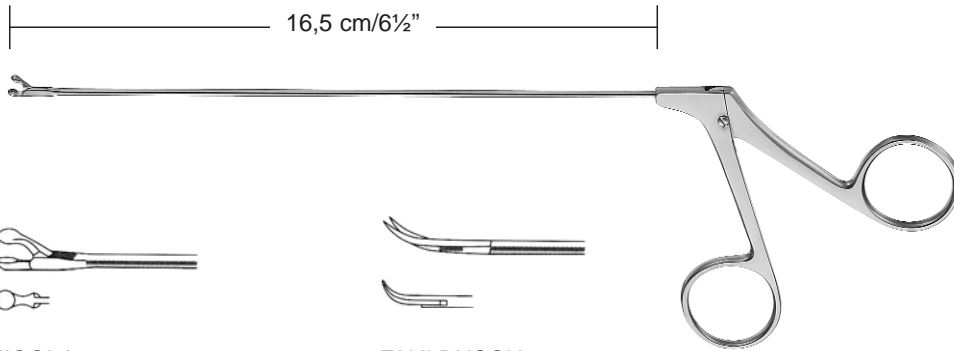

HARDY
40.830.00
23 cm/9"

YASARGIL
40.861.24
21 cm/8¼"

Hypophysectomie-Pinzetten
Hypophysectomy Forceps
Pinces pour l'hypophysectomie
Pinzas para la hipofisectomía
Pinze per ipofisectomia

dimed[®]

SURGICAL INSTRUMENTS

ADSON
40.210.23
23 cm/9"

ADSON
40.211.23
23 cm/9"

ADSON
40.213.23
23 cm/9"

LANDOLT
40.875.22
21,5 cm/8½"

HARDY
40.876.21
21 cm/8¼"

NICOLA
40.882.16
 Ø 2,5 mm

Scharfezange mit löffelförmigem Maul
 Forceps, scoop-shaped
 pince, en forme de cuillère
 pinza, en forma de cuchara
 pinze, a forma di cucchiaio

FAHLBUSCH
40.881.16

Schere, horizontal schneidend
 Schere, horizontal cutting, curved on flat
 Ciseaux, coupe horizontale
 Tijeras, corte horizontal
 Forbici, taglio orizzontale

YASARGIL-NICOLA
40.886.16