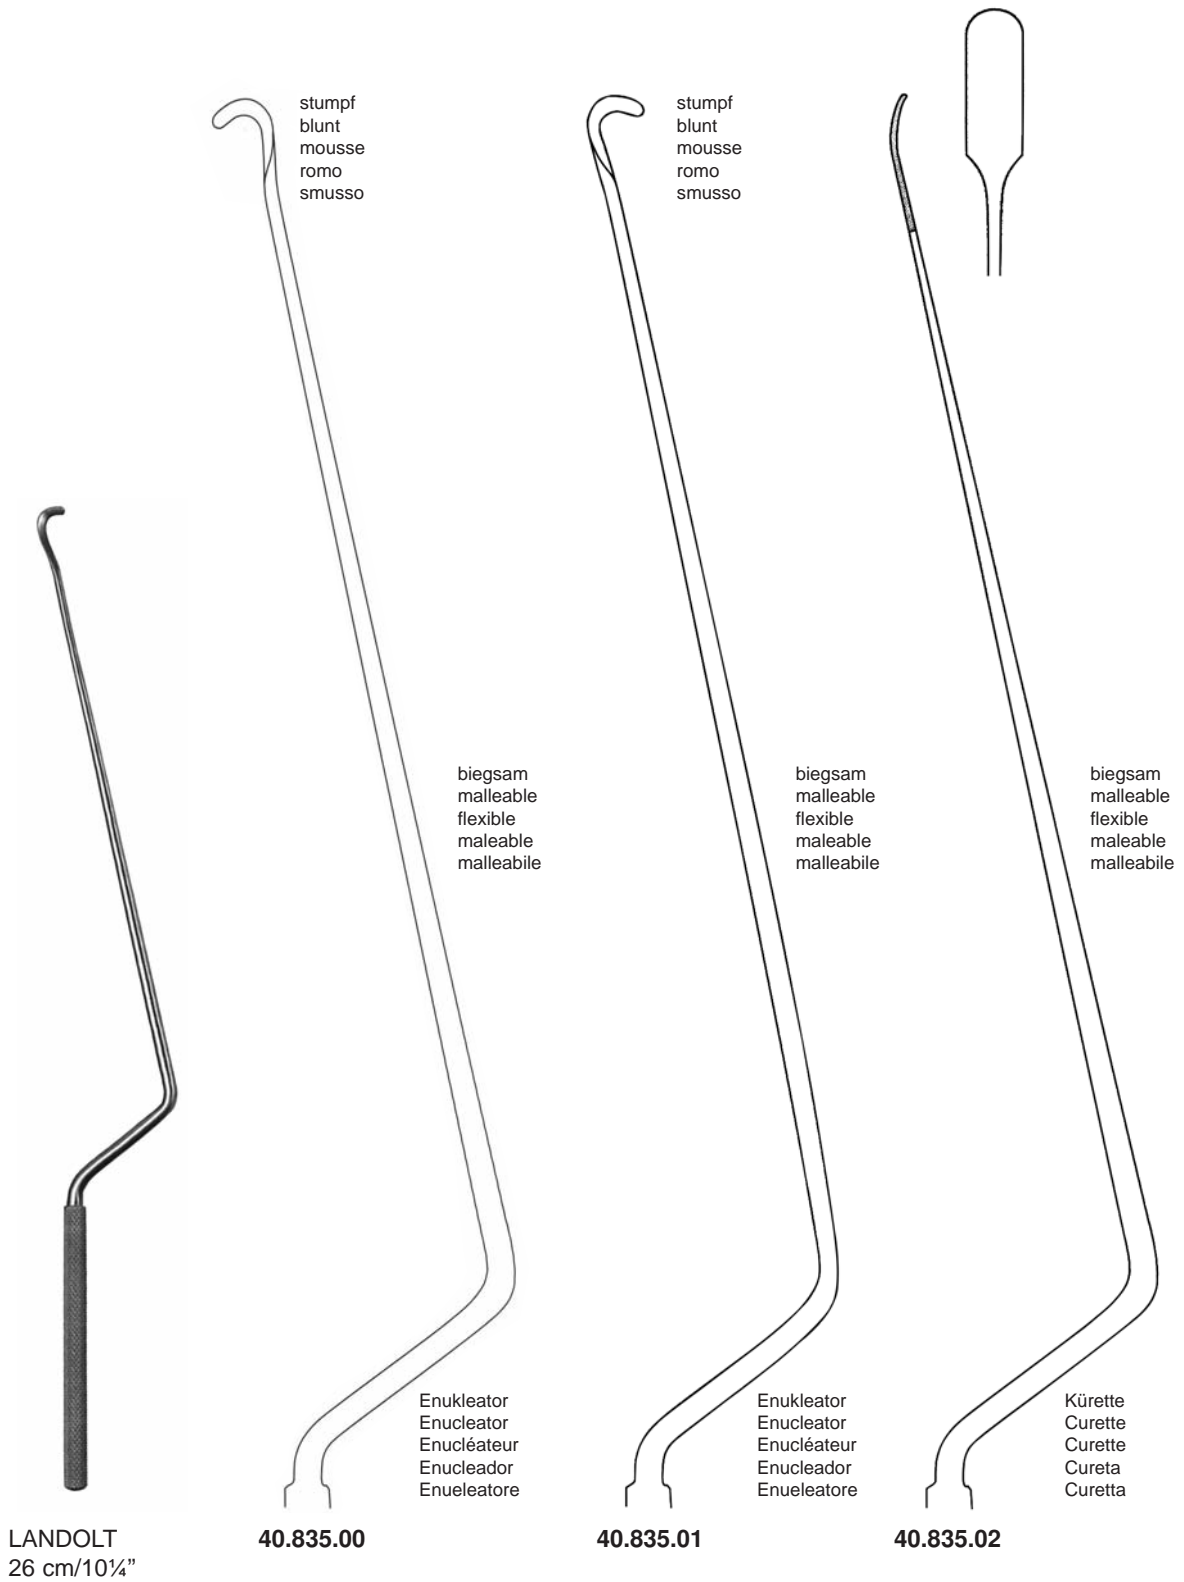

HARDY
 24,5 cm/9¾"

40.831.00

40.831.01

40.831.02

40.831.03

HARDY-FAHLBUSCH
 40.832.01

40.832.02

40.831.04

LANDOLT
 26 cm/10¼"

40.835.03

Löffel
 Spoon
 Curette
 Cucharilla
 Cucchiaino

40.835.04

Häkchen
 Hook
 Crochet
 Ganchito
 Uncino

HOSOBUCHI
 40.836.00

Spatel
 Blade
 Spatula
 Espátula
 Spatula

26 cm/10¼"