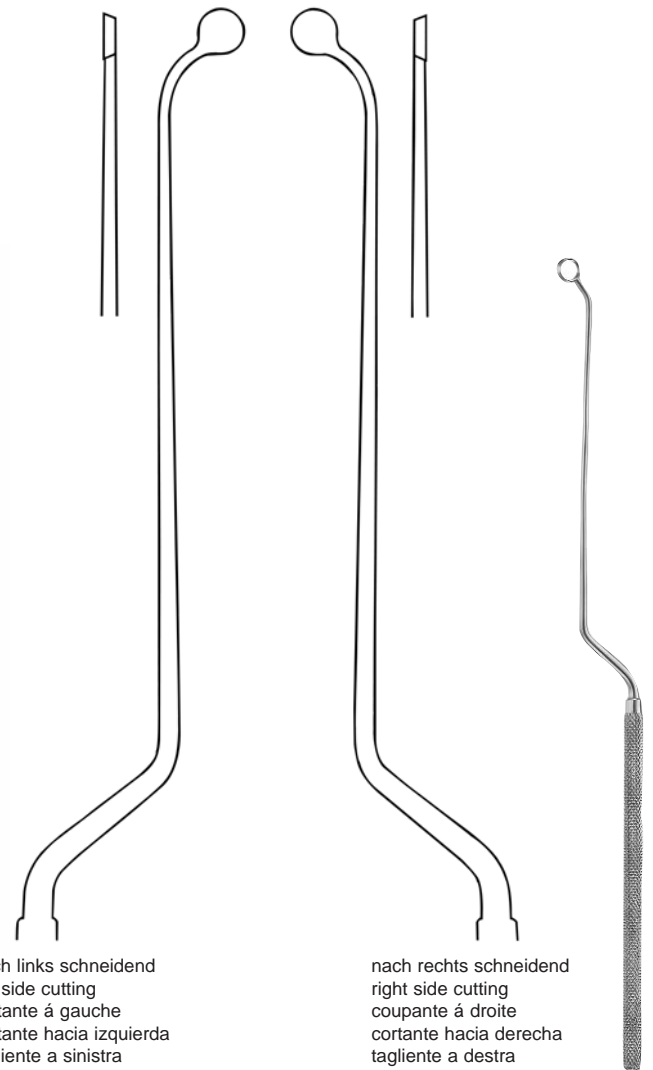

PAPAVERO
40.803.22
 22 cm/8¾"

RAY
40.810.04
 19 cm/7½"

RAY
 19 cm/7½"

	45°	90°	45°	90°
	40.811.03 Ø 3 mm	40.812.03 Ø 3 mm	40.813.03 Ø 3 mm	40.814.03 Ø 3 mm
	40.811.04 Ø 4 mm	40.812.04 Ø 4 mm	40.813.04 Ø 4 mm	40.814.04 Ø 4 mm
	40.811.05 Ø 5 mm	40.812.05 Ø 5 mm	40.813.05 Ø 5 mm	40.814.05 Ø 5 mm

Hypophysenküretten, biegsam
 Pituitary Curettes, flexible
 Curettes à hypophyse, flexibles
 Cureta para hipófisis, maleable
 Curetta per ipofisi, malleabile

Küretten, biegsam
 Curettes, flexible
 Curettes, flexibles
 Curetas, maleable
 Curette, malleabile