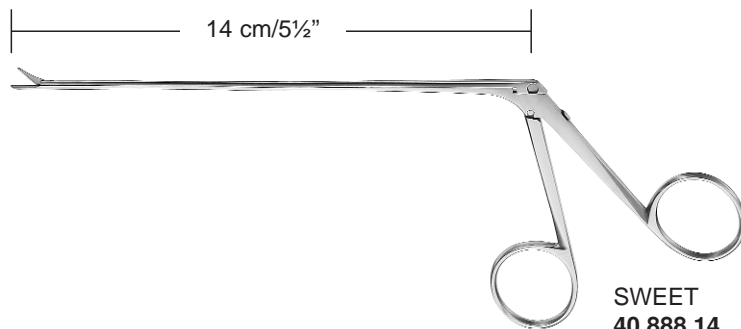

ADSON
40.210.23
23 cm/9"

ADSON
40.211.23
23 cm/9"

ADSON
40.213.23
23 cm/9"

LANDOLT
40.875.22
21,5 cm/8½"

HARDY
40.876.21
21 cm/8¼"

NICOLA
40.882.16
 Ø 2,5 mm

Scharfezange mit löffelförmigem Maul
 Forceps, scoop-shaped
 pince, en forme de cuillère
 pinza, en forma de cuchara
 pinze, a forma di cucchiaio

FAHLBUSCH
40.881.16

Schere, horizontal schneidend
 Schere, horizontal cutting, curved on flat
 Ciseaux, coupe horizontale
 Tijeras, corte horizontal
 Forbici, taglio orizzontale

YASARGIL-NICOLA
40.886.16

SWEET
40.888.14
 10 mm

40.892.14
 5 mm

gerade
 Straight
 droite
 recta
 diritta

40.893.14
 5 mm

links gebogen
 left curved
 courbe à gauche
 curvo izquierda
 curvo sinistro

40.895.14
 5 mm

rechts gebogen
 right curved
 courbe à droite
 curvo derecho
 curvo destro